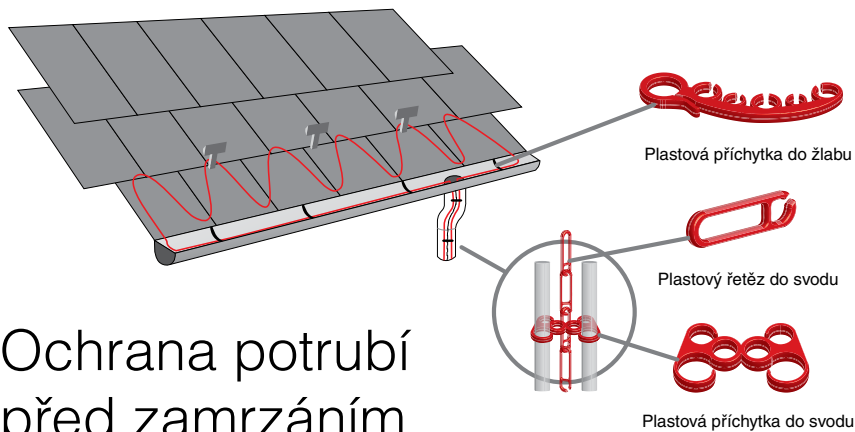

Ochrana okapů před zamrzáním

Nízké teploty v kombinaci se sněhem a ledem způsobují v zimním období nemalé potíže.

Sníh napadající na střeše při teplotách kolem bodu mrazu taje a postupně mrzne ve střešních úžlabích, okapových žlabech a svodech. Žlaby jsou v důsledku zamrznutí neprůchodné a svody se mohou roztrhat. Tvoří se zde nebezpečné rampouchy, které ohrožují kolemjdoucí. Voda může zatékat do staveb a způsobit skryté či viditelné škody na fasádě i interiéru. Sníh v období jeho tání těžkne, způsobuje přetížení střešních konstrukcí a padá ze střech v těžkých lavinách. Tím ničí okapy, a vše na co dopadne. (včetně zranění kolemjdoucími!!!)

opravy škod způsobených sněhem a ledem jsou velmi nákladné.

Podstata funkce ochranných systémů EKOHEAT spočívá v prevenci. To znamená, že problémy nejsou řešeny v okamžiku kalamiťní situace, ale v jejich zárodku. Topné kabely EKOHEAT CAB 20 UV umístěné ve střešních úžlabích, na krajích střech a v okapech spolehlivě zabrání poškození střešní nebo stavební konstrukce zatékající vodou a zároveň zamezí vzniku nebezpečných rampouchů. Topný kabel EKOHEAT CAB 20 UV je odolný vůči povětrnostním vlivům a slunečnímu záření.

Pro klasický okapový žlab a svod se instalovaný výkon pohybuje v rozmezí 30–60 W na 1 bm, na střeších a ve střešních úžlabích 250W/m². Jejich fixování je zabezpečeno speciálními plastovými a kovovými úchyty do žlabů a svodů.

Ochrana potrubí před zamrzáním

Silné mrazy ohrožují potrubní rozvody a to dokonce i když jsou tepelně zaizolovány. Chlad postupně prostupuje tepelnou izolací, což může vést k zamrznutí nebo i k prasknutí potrubí.