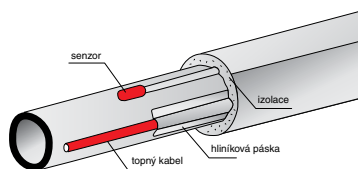

Ochrana okapů před zamrzáním

Nízké teploty v kombinaci se sněhem a ledem způsobují v zimním období nemalé potíže.

Sníh napadající na střeše při teplotách kolem bodu mrazu taje a postupně mrzne ve střešních úžlabích, okapových žlabech a svodech. Žlaby jsou v důsledku zamrznutí neprůchodné a svody se mohou roztrhat. Tvoří se zde nebezpečné rampouchy, které ohrožují kolemjdoucí. Voda může zatékat do staveb a způsobit skryté či viditelné škody na fasádě i interiéru. Sníh v období jeho tání těžkne, způsobuje přetížení střešních konstrukcí a padá ze střech v těžkých lavinách. Tím ničí okapy, a vše na co dopadne. (včetně zranění kolemjdoucími!!!)

opravy škod způsobených sněhem a ledem jsou velmi nákladné.

Podstata funkce ochranných systémů EKOHEAT spočívá v prevenci. To znamená, že problémy nejsou řešeny v okamžiku kalamiťní situace, ale v jejich zárodku. Topné kabely EKOHEAT CAB 20 UV umístěné ve střešních úžlabích, na krajích střech a v okapech spolehlivě zabrání poškození střešní nebo stavební konstrukce zatékající vodou a zároveň zamezí vzniku nebezpečných rampouchů. Topný kabel EKOHEAT CAB 20 UV je odolný vůči povětrnostním vlivům a slunečnímu záření.

Pro klasický okapový žlab a svod se instalovaný výkon pohybuje v rozmezí 30–60 W na 1 bm, na střeších a ve střešních úžlabích 250W/m². Jejich fixování je zabezpečeno speciálními plastovými a kovovými úchyty do žlabů a svodů.

Ochrana potrubí před zamrzáním

Silné mrazy ohrožují potrubní rozvody a to dokonce i když jsou tepelně zaizolovány. Chlad postupně prostupuje tepelnou izolací, což může vést k zamrznutí nebo i k prasknutí potrubí.

**Mrazem je ohroženo každé potrubí!
Chraňte jej topnými kabely EKOHEAT.**